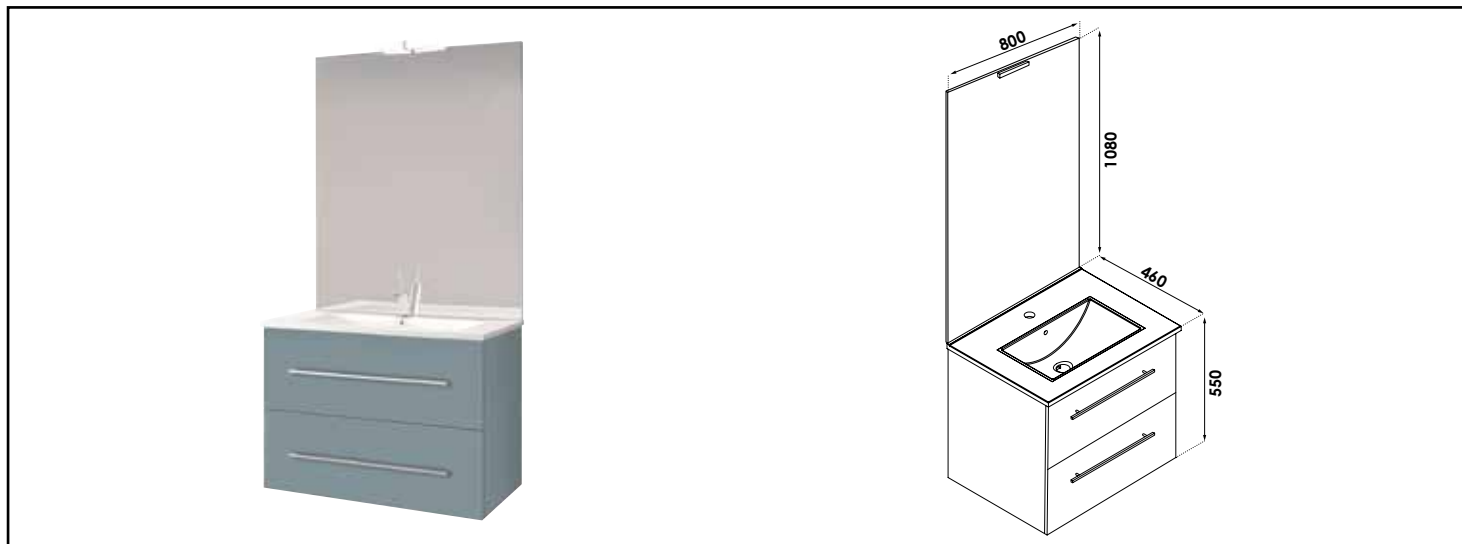

Référence : 401512059

MEUBLE COMPLET SUSP. NEW YORK AVEC MIROIR AFFL - LARG. 80 CM - BLEU BLEUET

CARACTÉRISTIQUES

Meuble à suspendre finition bleu bleuét, plan céramique blanche simple vasque intégrée avec trop plein
 Dimensions : Largeur : 80cm x Profondeur : 46cm x Hauteur : 55cm
 Corps de meuble avec vide sanitaire 8cm
 Plan céramique blanc extra-plat, épaisseur : 18mm
 Dimension de la cuve : 450x255x120mm
 Structure du caisson (façade et corps) en panneaux de particules mélaminé hydrofuge, épaisseur : 16mm
 2 tiroirs à fermeture ralentie à fermeture ralentie
 Poignées en métal, finition chromée mat
 1 miroir affleurant collé sur panneau hydrofuge de 16mm avec applique LED classe 2 IP44, hauteur : 108cm
 Accessoires en options : pieds réglables en hauteur : de 29 à 31cm
 Livré pré-monté, sans robinetterie, sans visserie de fixation murale, sans vidage
 Fabrication européenne
 Norme PEFC
 Ecotaxe en sus